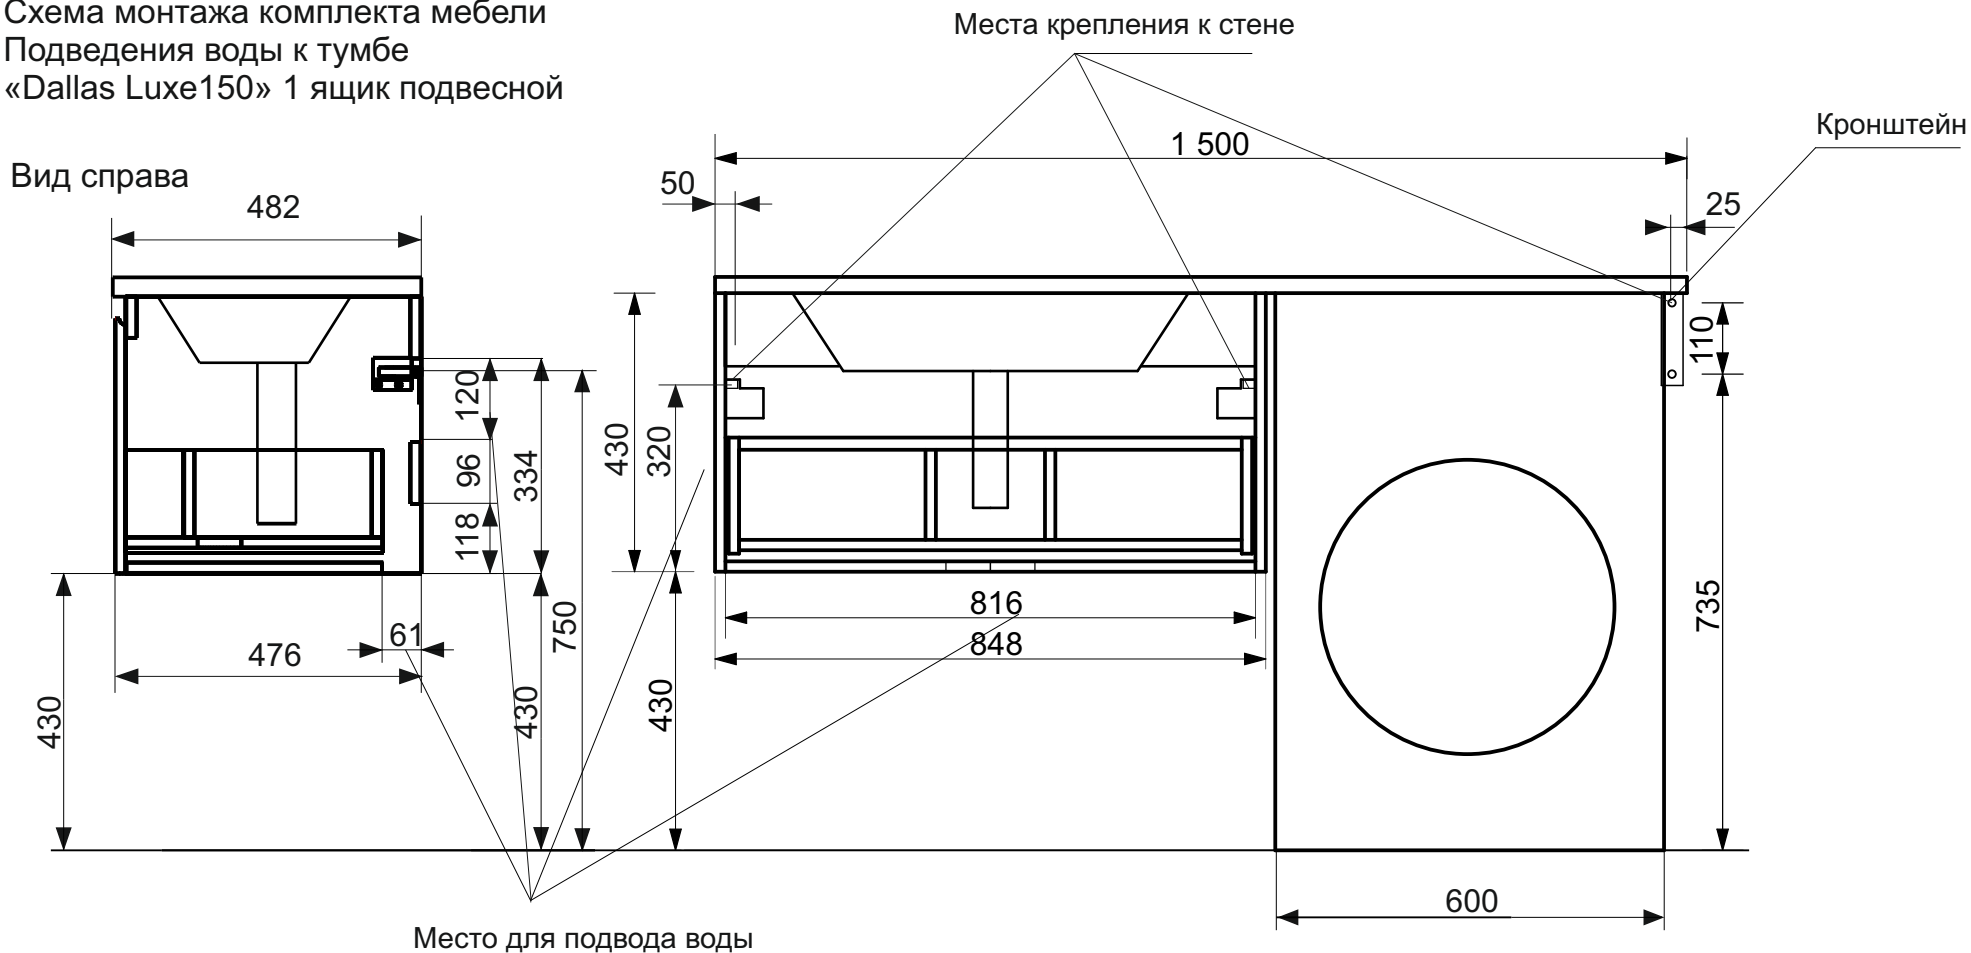

ЭСТЕТ

г. Кострома, ул. Московская д. 105
тел. 8 (4942) 33 61 71

Тумба подвесная Dallas Luxe 1 ящик (ШхГхВ)848x476x430

Схема монтажа комплекта мебели
Подведения воды к тумбе
«Dallas Luxe150» 1 ящик подвесной