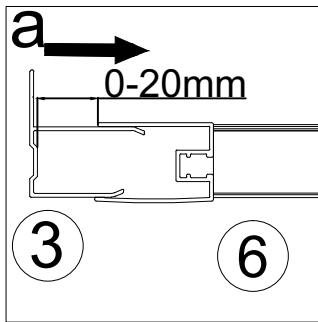

## Комплектация RGW PA-13 (1300 мм - 1800 мм)

№	Изображение		Количество, шт.	
1			8	
2		ST3.9X35	16	
3			2	
4			14	
5		ST3.5X9.5	6	
6			1	
7			2	
8			2	
9			1	
10			1	
11			1	
12		L/R	2	
13			1	
14			1	
15			1	
16		ST3.5X16	2	
17			1	
18		Ø2.8	1	

# Сборка RGW PA-13

Сборка RGW PA-13 (1300 мм - 1800 мм)

L

# Сборка RGW PA-13

Сборка RGW PA-13 (1300 мм - 1800 мм)

<5>