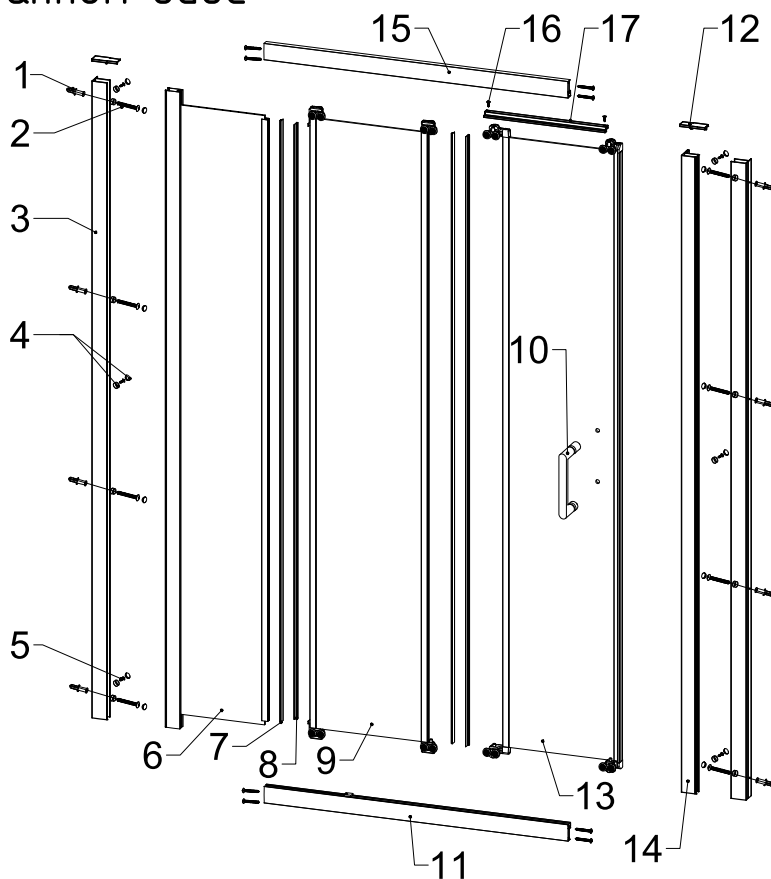

# RGW PA-13

Условный размер(мм)	Размер с диапазоном регулировок(мм)
	A
900	870-910
1000	970-1010
1100	1070-1110
1200	1170-1210
1300	1270-1310
1400	1370-1410
1500	1470-1510
1600	1570-1610
1700	1670-1710
1800	1770-1810

$\phi 6$   $\phi 2.8$

RGW PA-13 с условными размерами от 900 мм до 1200 мм  
в собранном виде

RGW PA-13 с условными размерами от 1300 мм до 1800 мм  
в разобранном виде

## Комплектация RGW PA-13 (1300 мм - 1800 мм)

№	Изображение		Количество, шт.	
1			8	
2		ST3.9X35	16	
3			2	
4			14	
5		ST3.5X9.5	6	
6			1	
7			2	
8			2	
9			1	
10			1	
11			1	
12		L/R	2	
13			1	
14			1	
15			1	
16		ST3.5X16	2	
17			1	
18		Ø2.8	1	

# Сборка RGW PA-13

Сборка RGW PA-13 (1300 мм - 1800 мм)

L