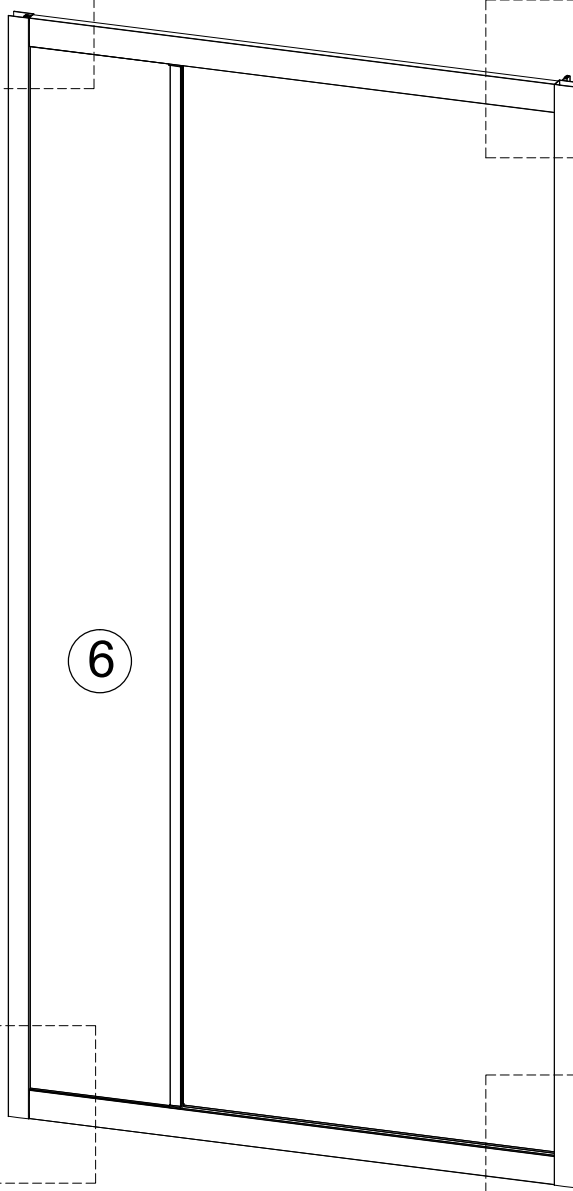

## Комплектация RGW PA-13 (1300 мм - 1800 мм)

№	Изображение		Количество, шт.	
1			8	
2		ST3.9X35	16	
3			2	
4			14	
5		ST3.5X9.5	6	
6			1	
7			2	
8			2	
9			1	
10			1	
11			1	
12		L/R	2	
13			1	
14			1	
15			1	
16		ST3.5X16	2	
17			1	
18		Ø2.8	1	

# Сборка RGW PA-13

Сборка RGW PA-13 (1300 мм - 1800 мм)

L