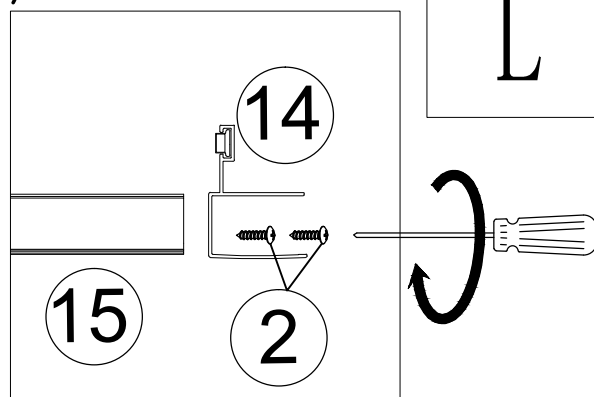

## Комплектация RGW PA-13 (900 мм - 1200 мм)

№	Изображение		Количество	
1			8 шт.	
2		ST3. 9X35	8 шт.	
3			2 шт.	
4			14 шт.	
5		ST3. 5X9. 5	6 шт.	
6			1 шт.	
7			1 шт.	
8		L/R	2 шт.	
9			1 шт.	
10		ST3. 5X16	2 шт.	
11			2 шт.	
12			2 шт.	
13		∅2. 8	1 шт.	

## Комплектация RGW PA-13 (1300 мм - 1800 мм)

№	Изображение		Количество, шт.	
1			8	
2		ST3.9X35	16	
3			2	
4			14	
5		ST3.5X9.5	6	
6			1	
7			2	
8			2	
9			1	
10			1	
11			1	
12		L/R	2	
13			1	
14			1	
15			1	
16		ST3.5X16	2	
17			1	
18		Ø2.8	1	

# Сборка RGW PA-13

Сборка RGW PA-13 (1300 мм - 1800 мм)

L