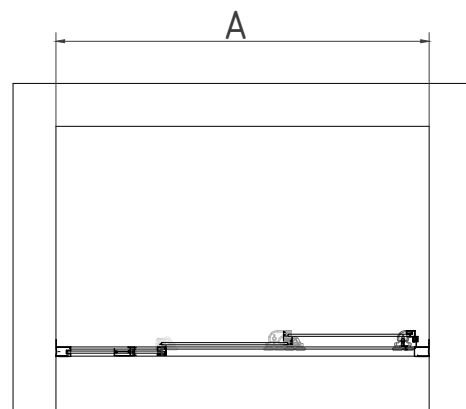

# RGW PA-13

Условный размер(мм)	Размер с диапазоном регулировок(мм)
	A
900	870-910
1000	970-1010
1100	1070-1110
1200	1170-1210
1300	1270-1310
1400	1370-1410
1500	1470-1510
1600	1570-1610
1700	1670-1710
1800	1770-1810

$\phi 6$   $\phi 2.8$

RGW PA-13 с условными размерами от 900 мм до 1200 мм  
в собранном виде

RGW PA-13 с условными размерами от 1300 мм до 1800 мм  
в разобранном виде

## Комплектация RGW PA-13 (900 мм - 1200 мм)

№	Изображение		Количество	
1			8 шт.	
2		ST3. 9X35	8 шт.	
3			2 шт.	
4			14 шт.	
5		ST3. 5X9. 5	6 шт.	
6			1 шт.	
7			1 шт.	
8		L/R	2 шт.	
9			1 шт.	
10		ST3. 5X16	2 шт.	
11			2 шт.	
12			2 шт.	
13		∅2. 8	1 шт.	

## Комплектация RGW PA-13 (1300 мм - 1800 мм)

№	Изображение		Количество, шт.	
1			8	
2		ST3.9X35	16	
3			2	
4			14	
5		ST3.5X9.5	6	
6			1	
7			2	
8			2	
9			1	
10			1	
11			1	
12		L/R	2	
13			1	
14			1	
15			1	
16		ST3.5X16	2	
17			1	
18		Ø2.8	1	