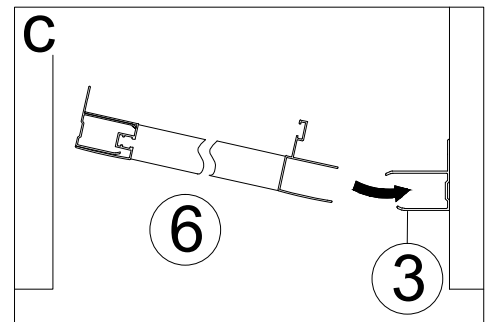

## Комплектация RGW PA-13 (1300 мм - 1800 мм)

№	Изображение		Количество, шт.	
1			8	
2		ST3.9X35	16	
3			2	
4			14	
5		ST3.5X9.5	6	
6			1	
7			2	
8			2	
9			1	
10			1	
11			1	
12		L/R	2	
13			1	
14			1	
15			1	
16		ST3.5X16	2	
17			1	
18		Ø2.8	1	

# Сборка RGW PA-13

Сборка RGW PA-13 (1300 мм - 1800 мм)

L

# Сборка RGW PA-13

Сборка RGW PA-13 (1300 мм - 1800 мм)

<5>