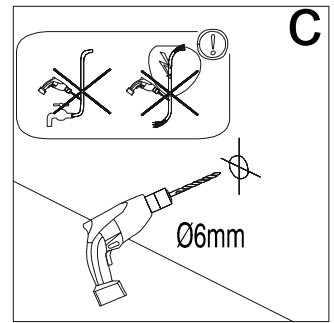

Комплектация RGW PA-13 (1300 мм - 1800 мм)

№	Изображение		Количество, шт.	
1			8	
2		ST3.9X35	16	
3			2	
4			14	
5		ST3.5X9.5	6	
6			1	
7			2	
8			2	
9			1	
10			1	
11			1	
12		L/R	2	
13			1	
14			1	
15			1	
16		ST3.5X16	2	
17			1	
18		Ø2.8	1	

Сборка RGW PA-13