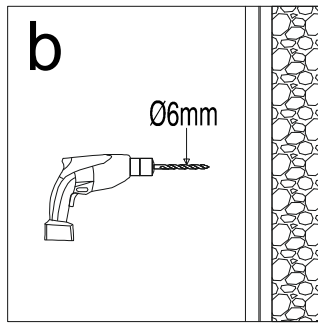

Комплектация RGW PA-13 (1300 мм - 1800 мм)

№	Изображение		Количество, шт.	
1			8	
2		ST3.9X35	16	
3			2	
4			14	
5		ST3.5X9.5	6	
6			1	
7			2	
8			2	
9			1	
10			1	
11			1	
12		L/R	2	
13			1	
14			1	
15			1	
16		ST3.5X16	2	
17			1	
18		Ø2.8	1	

Сборка RGW PA-13