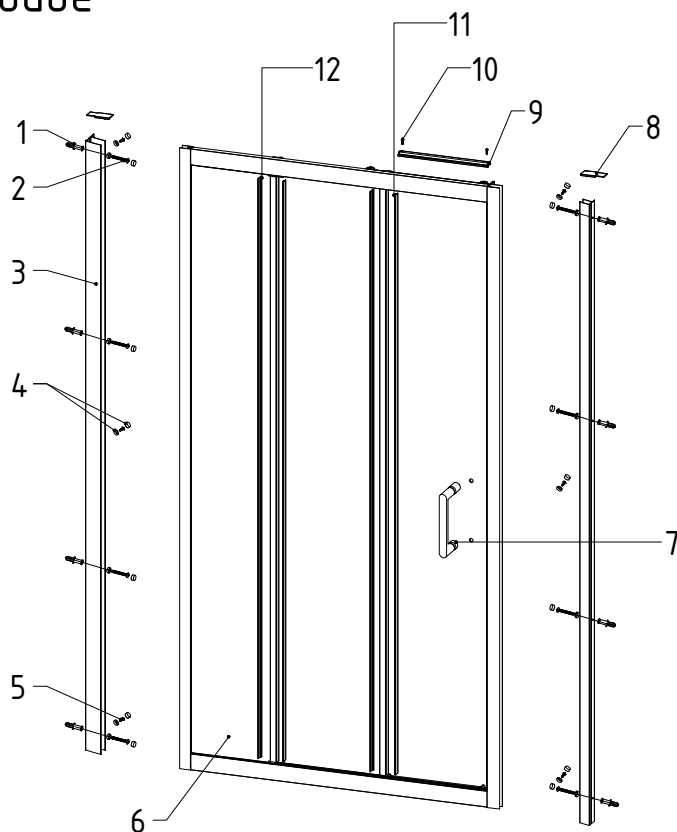

# RGW PA-13

Условный размер(мм)	Размер с диапазоном регулировок(мм)
	A
900	870-910
1000	970-1010
1100	1070-1110
1200	1170-1210
1300	1270-1310
1400	1370-1410
1500	1470-1510
1600	1570-1610
1700	1670-1710
1800	1770-1810

$\phi 6$   $\phi 2.8$

RGW PA-13 с условными размерами от 900 мм до 1200 мм  
в собранном виде

RGW PA-13 с условными размерами от 1300 мм до 1800 мм  
в разобранном виде

## Комплектация RGW PA-13 (1300 мм - 1800 мм)

№	Изображение		Количество, шт.	
1			8	
2		ST3.9X35	16	
3			2	
4			14	
5		ST3.5X9.5	6	
6			1	
7			2	
8			2	
9			1	
10			1	
11			1	
12		L/R	2	
13			1	
14			1	
15			1	
16		ST3.5X16	2	
17			1	
18		Ø2.8	1	

# Сборка RGW PA-13

Сборка RGW PA-13 (1300 мм - 1800 мм)

L