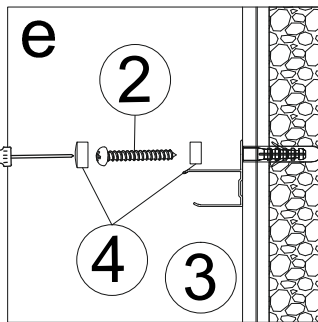

Комплектация RGW PA-13 (1300 мм - 1800 мм)

№	Изображение		Количество, шт.	
1			8	
2		ST3.9X35	16	
3			2	
4			14	
5		ST3.5X9.5	6	
6			1	
7			2	
8			2	
9			1	
10			1	
11			1	
12		L/R	2	
13			1	
14			1	
15			1	
16		ST3.5X16	2	
17			1	
18		Ø2.8	1	

Сборка RGW PA-13