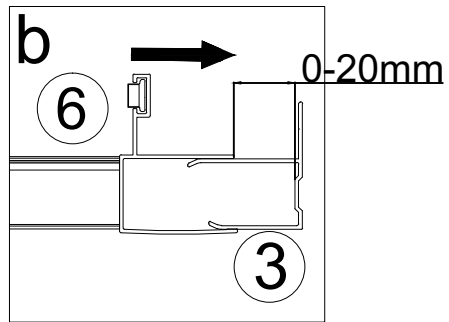

Сборка RGW PA-13