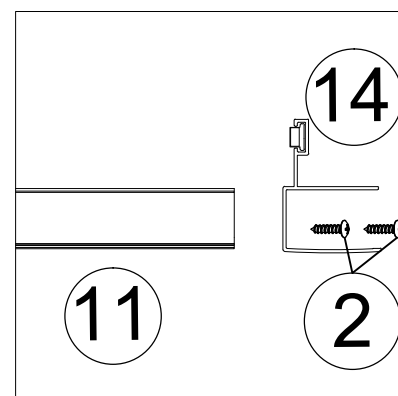

## Комплектация RGW PA-13 (900 мм - 1200 мм)

№	Изображение		Количество	
1			8 шт.	
2		ST3. 9X35	8 шт.	
3			2 шт.	
4			14 шт.	
5		ST3. 5X9. 5	6 шт.	
6			1 шт.	
7			1 шт.	
8		L/R	2 шт.	
9			1 шт.	
10		ST3. 5X16	2 шт.	
11			2 шт.	
12			2 шт.	
13		∅2. 8	1 шт.	

## Комплектация RGW PA-13 (1300 мм - 1800 мм)

№	Изображение		Количество, шт.	
1			8	
2		ST3.9X35	16	
3			2	
4			14	
5		ST3.5X9.5	6	
6			1	
7			2	
8			2	
9			1	
10			1	
11			1	
12		L/R	2	
13			1	
14			1	
15			1	
16		ST3.5X16	2	
17			1	
18		Ø2.8	1	

# Сборка RGW PA-13

Сборка RGW PA-13 (1300 мм - 1800 мм)

L