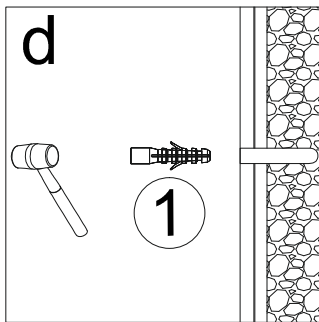

Комплектация RGW PA-13 (1300 мм - 1800 мм)

№	Изображение		Количество, шт.	
1			8	
2		ST3.9X35	16	
3			2	
4			14	
5		ST3.5X9.5	6	
6			1	
7			2	
8			2	
9			1	
10			1	
11			1	
12		L/R	2	
13			1	
14			1	
15			1	
16		ST3.5X16	2	
17			1	
18		Ø2.8	1	

Сборка RGW PA-13