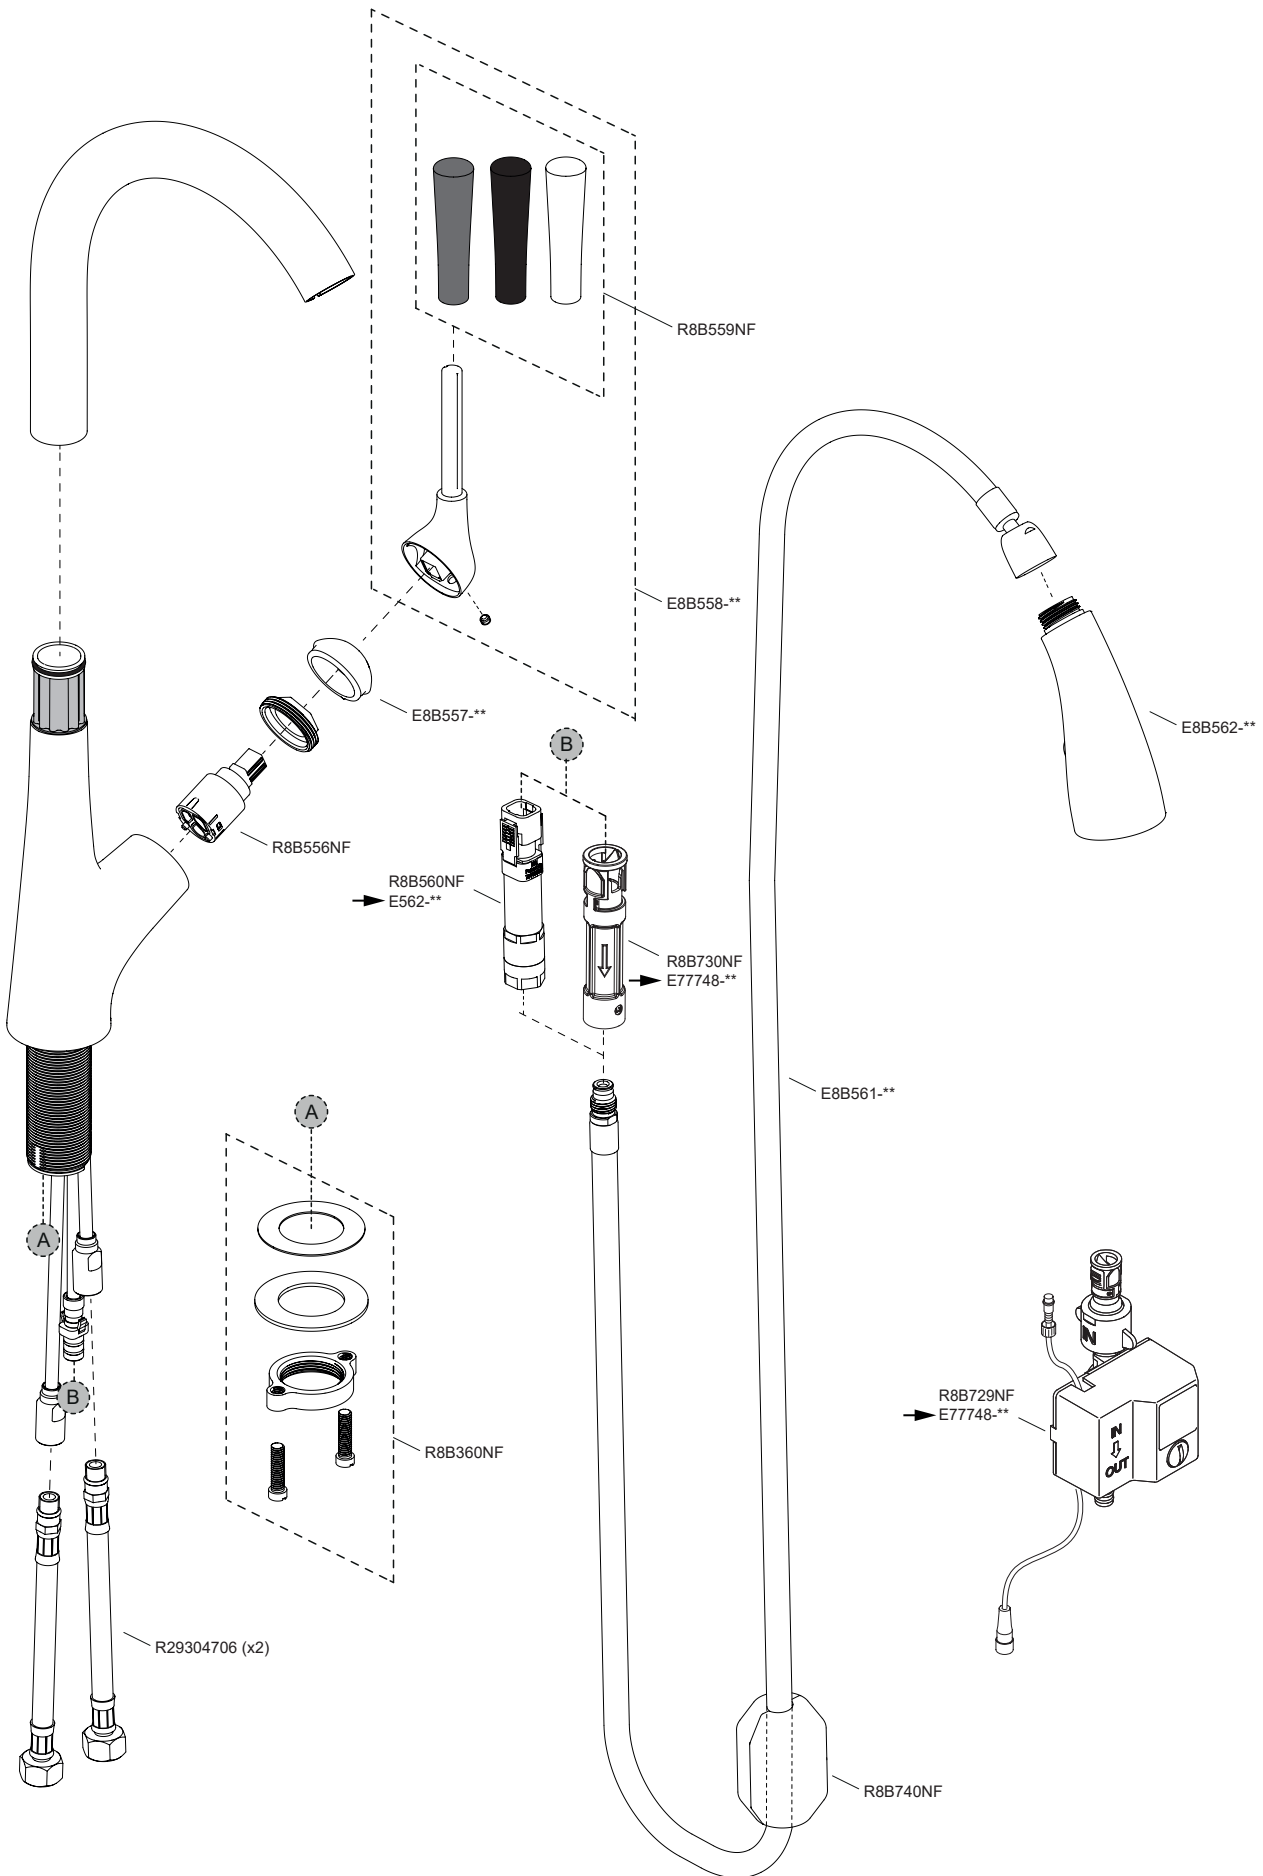

Jacob Delafon

MALLECO / MALLECO TOUCHLESS

	Bar	0.5 < 3 < 6
	°C	55 < 60 < 65

E562-**
E77748-**

E562-**

E77748-**

1

2

3

4

4

5

1

2

3

6