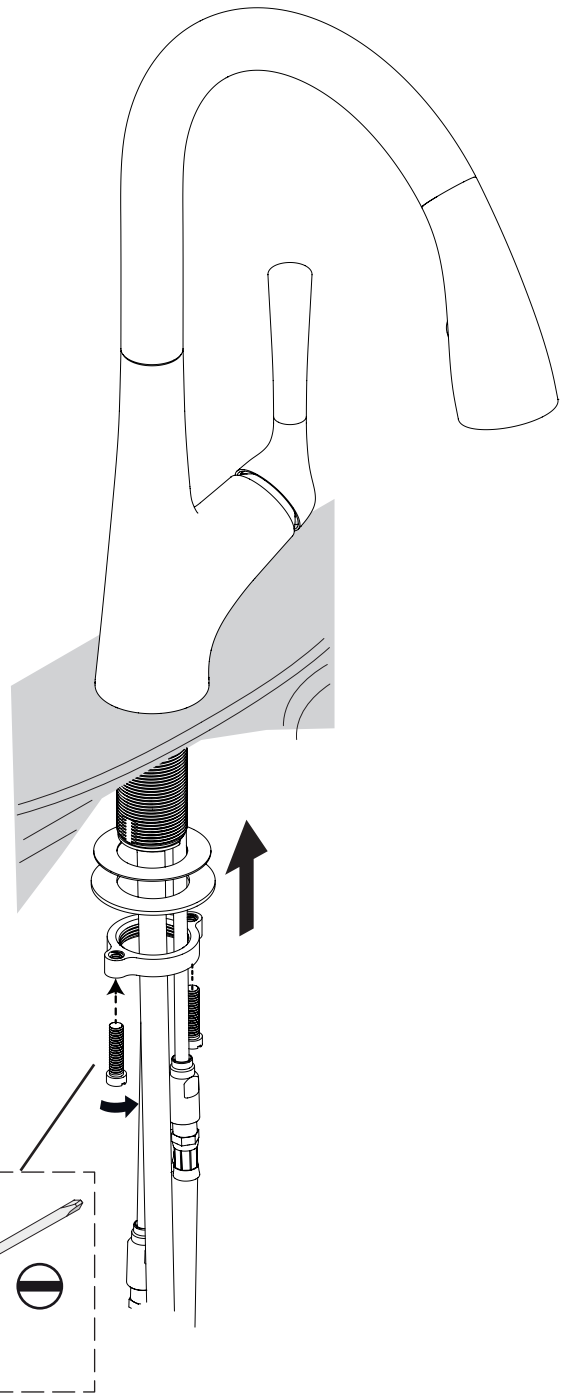

Jacob Delafon

MALLECO / MALLECO TOUCHLESS

	Bar	0.5 < 3 < 6
	°C	55 < 60 < 65

E562-**
E77748-**

E562-**

E77748-**

1

2