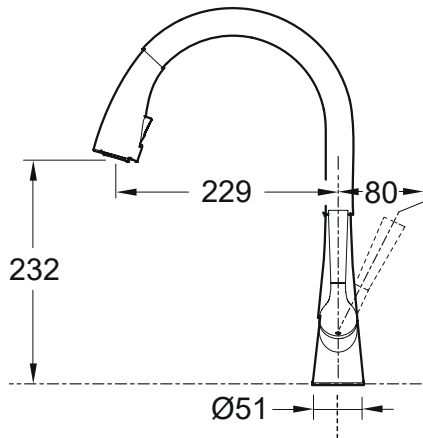

Jacob Delafon

MALLECO / MALLECO TOUCHLESS

	Bar	0.5 < 3 < 6
	°C	55 < 60 < 65

E562-**
E77748-**

E562-**

E77748-**

1

2