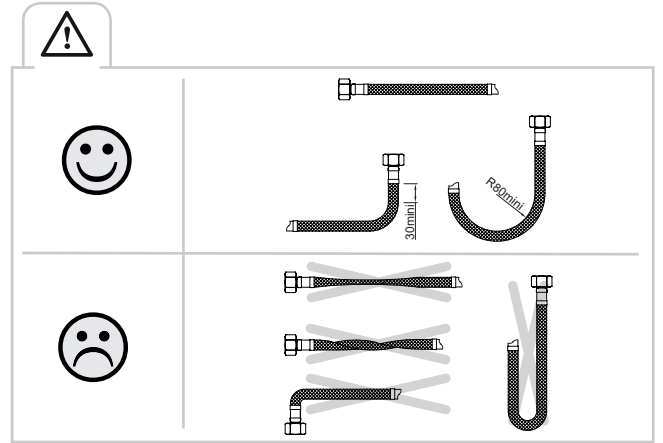

Jacob Delafon

MALLECO / MALLECO TOUCHLESS

	Bar	0.5 < 3 < 6
	°C	55 < 60 < 65

E562-**
E77748-**

E562-**

E77748-**

1

2