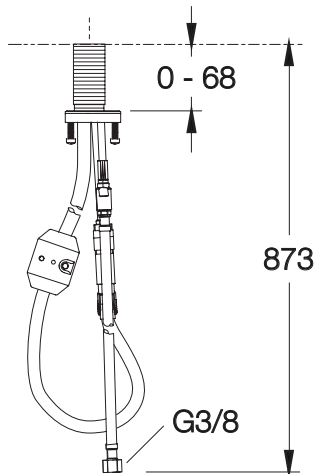

Jacob Delafon

MALLECO / MALLECO TOUCHLESS

	Bar	0.5 < 3 < 6
	°C	55 < 60 < 65

E562-**
E77748-**

E562-**

E77748-**

1

2