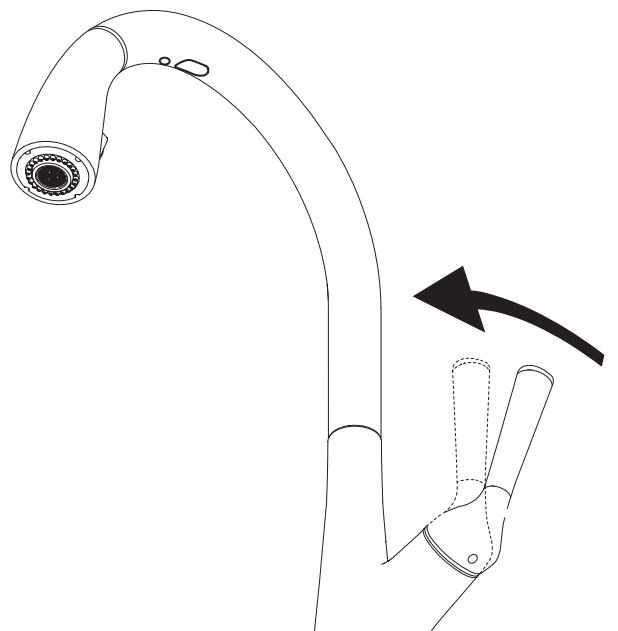

Jacob Delafon

MALLECO / MALLECO TOUCHLESS

	Bar	0.5 < 3 < 6
	°C	55 < 60 < 65

E562-**
E77748-**

E562-**

E77748-**

1

2

3

4

4

5

1

2

3

6