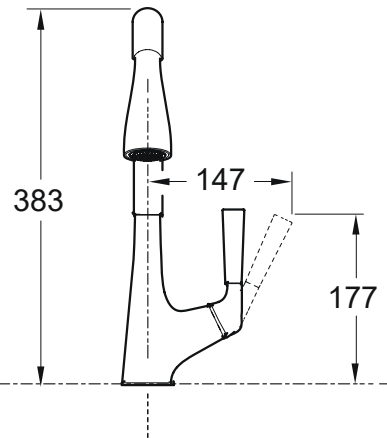

Jacob Delafon

MALLECO / MALLECO TOUCHLESS

	Bar	0.5 < 3 < 6
	°C	55 < 60 < 65

E562-**
E77748-**

E562-**

E77748-**

1

2

3

4

4

5

1

2

3

6