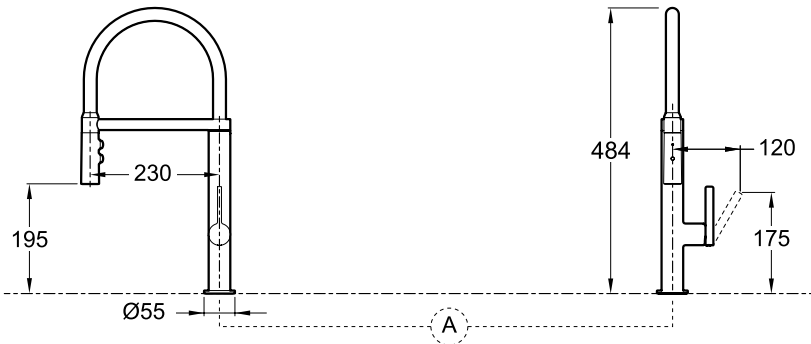

Jacob Delafon

SPIRALE

19

	Bar	0.5 < 3 < 6	
	°C	55 < 60 < 65	

E23310-**

1

2

3