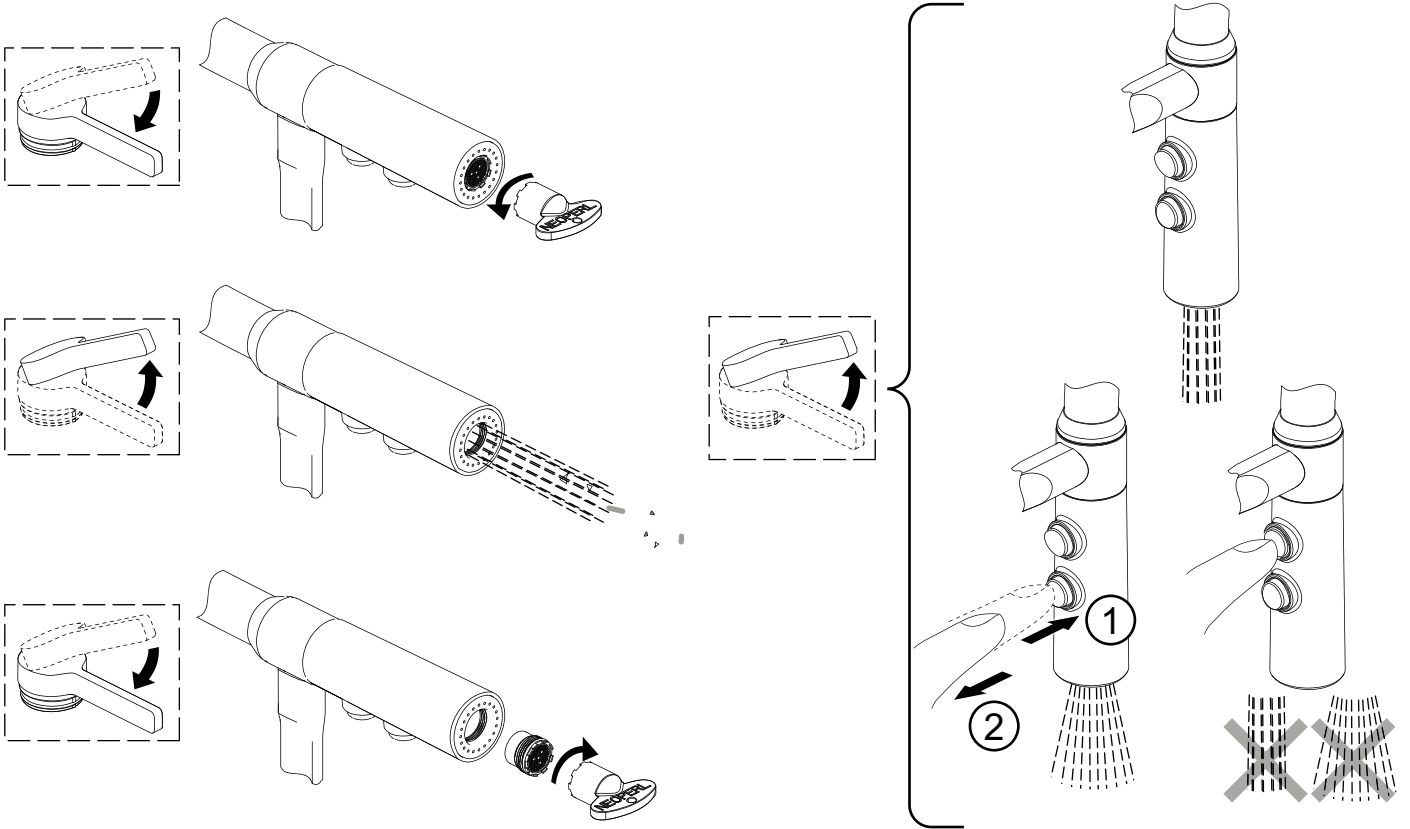

Jacob Delafon

SPIRALE

19

	Bar	0.5 < 3 < 6	
	°C	55 < 60 < 65	

E23310-**

1

2

3