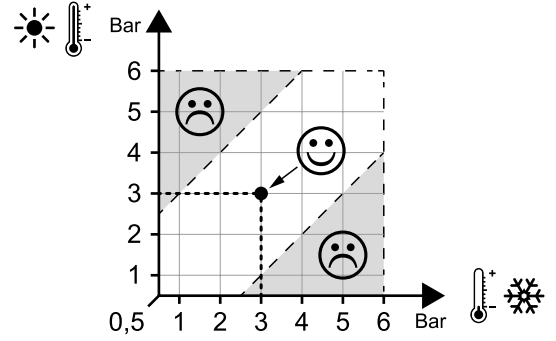

Jacob Delafon

SPIRALE

19

	Bar	0.5 < 3 < 6	
	°C	55 < 60 < 65	

E23310-**

1

2

3