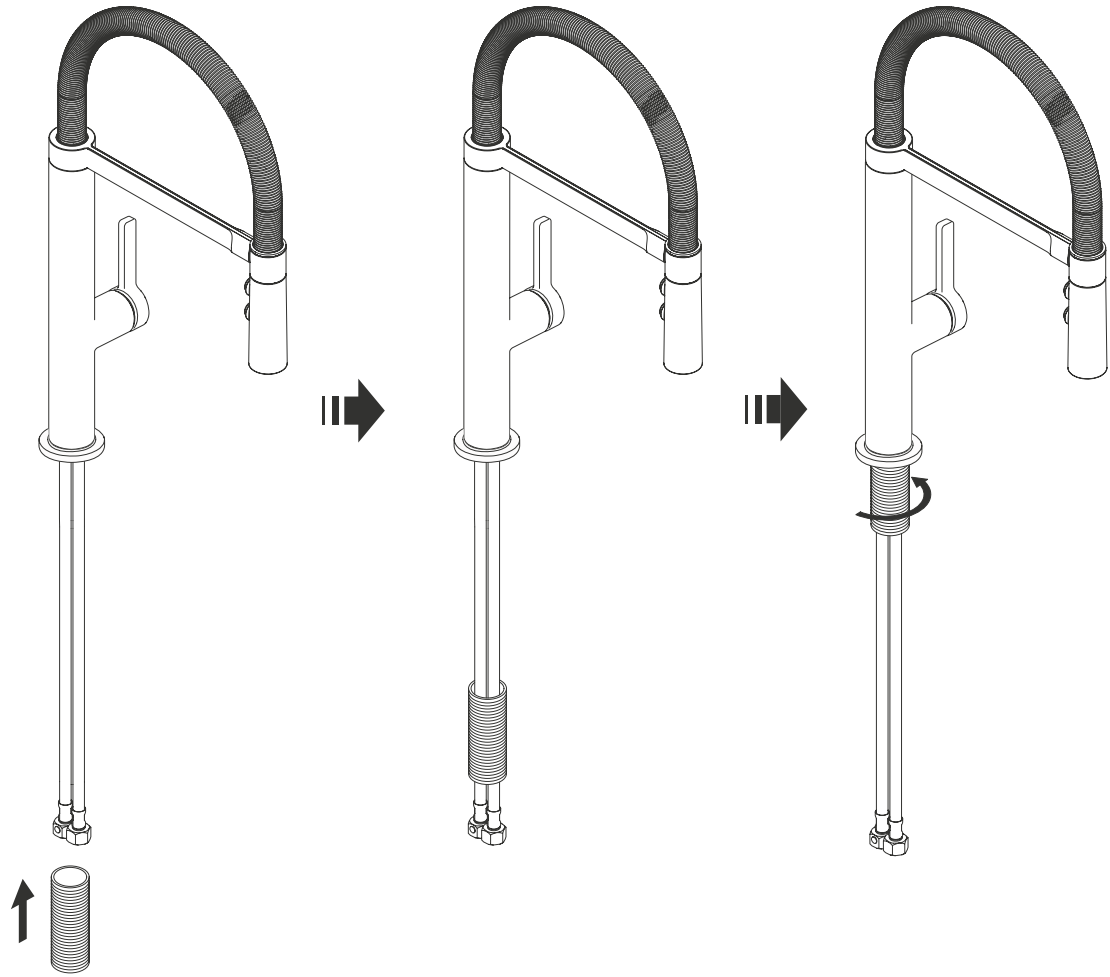

Jacob Delafon

SPIRALE

19

	Bar	0.5 < 3 < 6	
	°C	55 < 60 < 65	

E23310-**

1

2

3