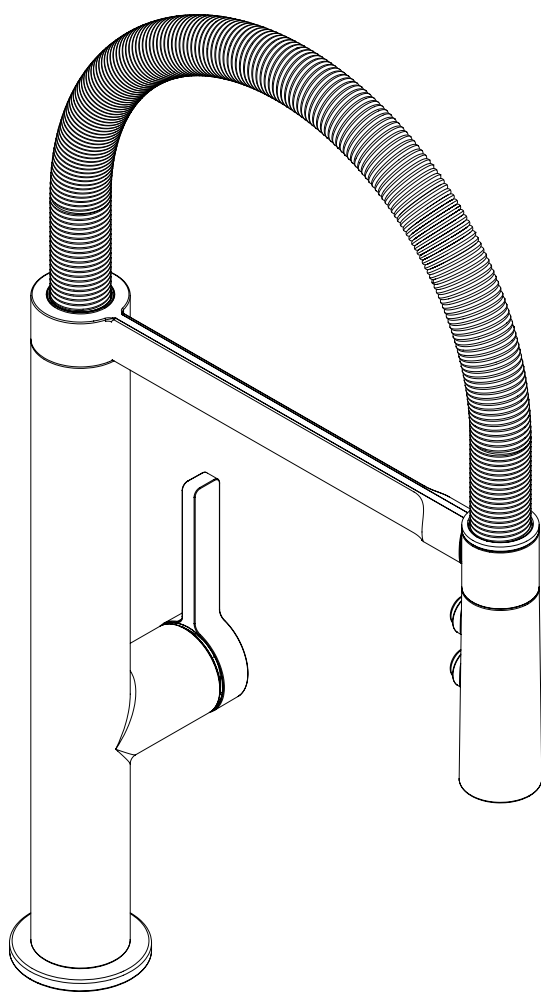

Jacob Delafon

SPIRALE

19

	Bar	0.5 < 3 < 6	
	°C	55 < 60 < 65	

E23310-**

1

2

3