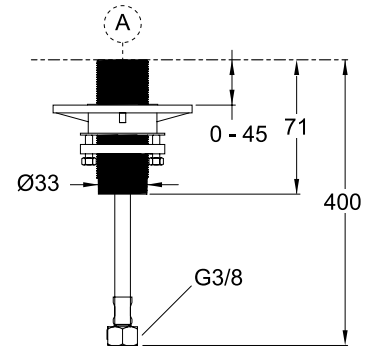

Jacob Delafon

SPIRALE

19

	Bar	0.5 < 3 < 6	
	°C	55 < 60 < 65	

E23310-**

1

2

3