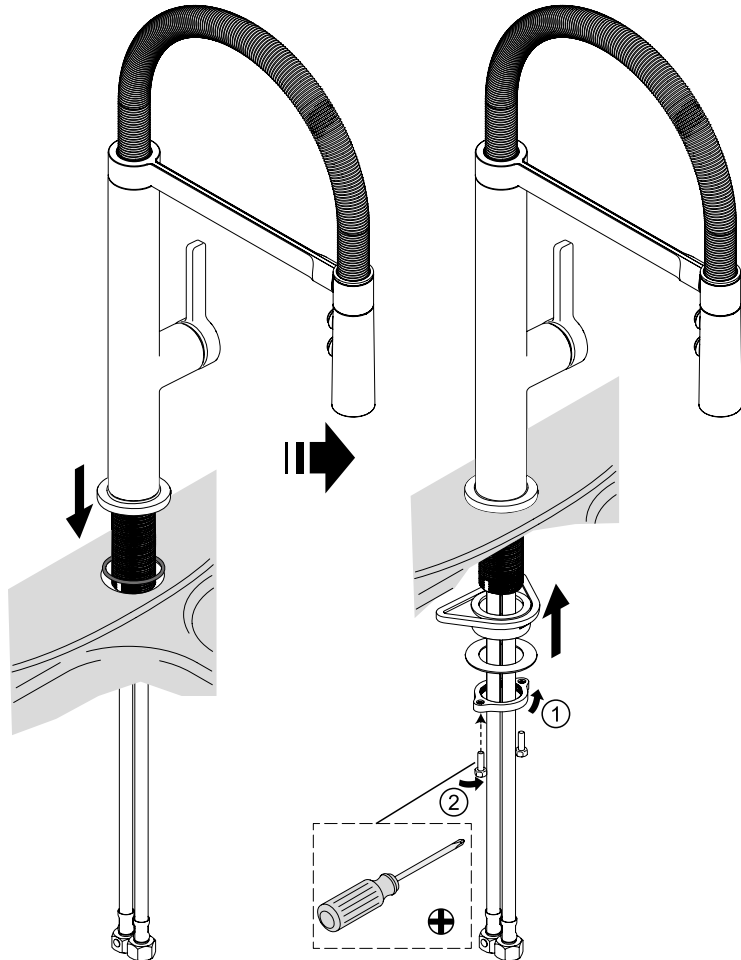

Jacob Delafon

SPIRALE

19

	Bar	0.5 < 3 < 6	
	°C	55 < 60 < 65	

E23310-**

1

2

3