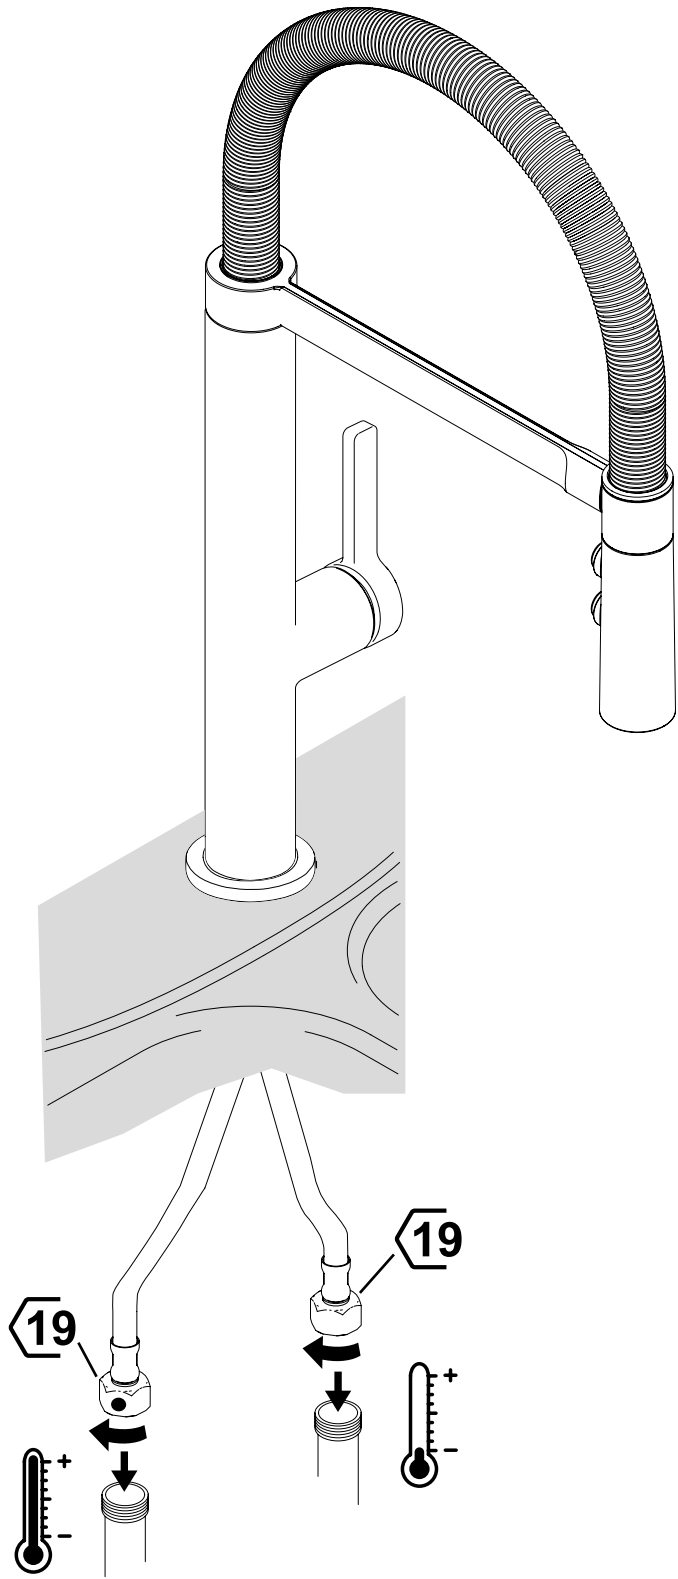

Jacob Delafon

SPIRALE

19

	Bar	0.5 < 3 < 6	
	°C	55 < 60 < 65	

E23310-**

1

2

3