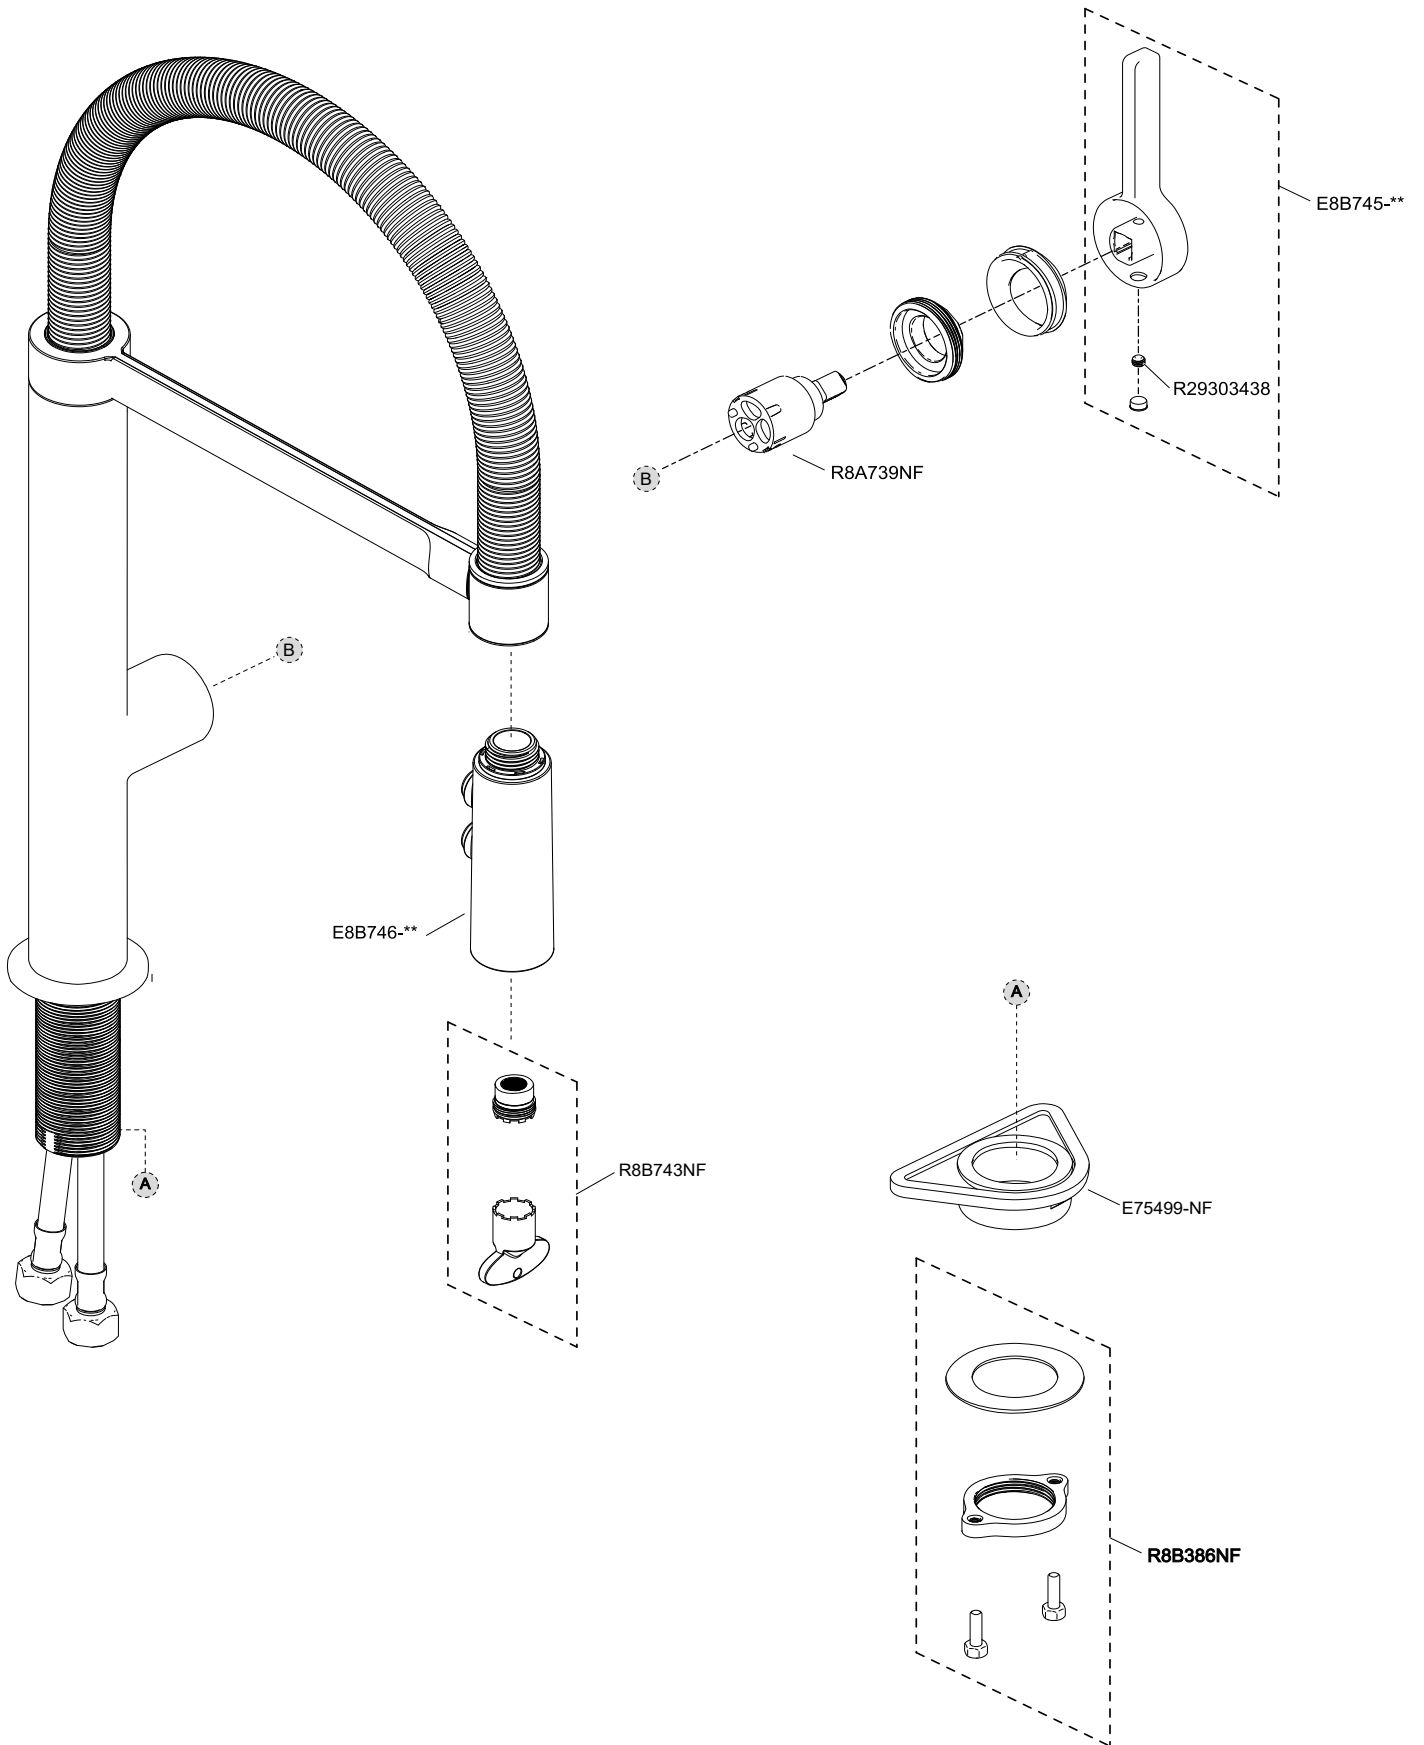

Jacob Delafon

SPIRALE

19

	Bar	0.5 < 3 < 6	
	°C	55 < 60 < 65	

E23310-**

1

2

3