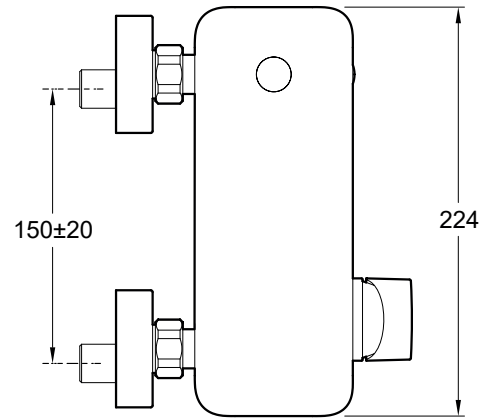

*Jacob Delafon*

ODEON RIVE GAUCHE

|  |     |              |
|--|-----|--------------|
|  | Bar | 0.5 < 3 < 6  |
|  | °C  | 55 < 60 < 65 |

E21028-\*\*-\*\*  
E21029-\*\*-\*\*

E21033-\*\*-\*\*

E21030-\*\*-\*\*  
E21031-\*\*-\*\*

E21035-\*\*-\*\*

E21036-\*\*-\*\*

1

2

2

3

3