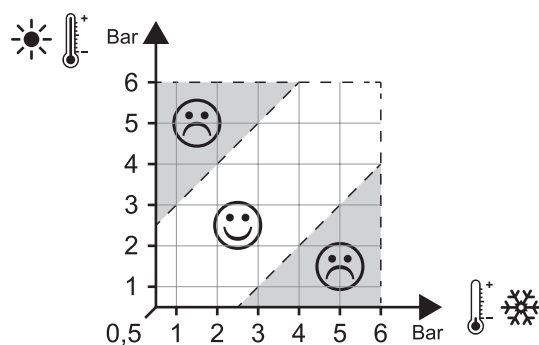

*Jacob Delafon*

ODEON RIVE GAUCHE

|  |     |              |
|--|-----|--------------|
|  | Bar | 0.5 < 3 < 6  |
|  | °C  | 55 < 60 < 65 |

E21028-\*\*-\*\*  
E21029-\*\*-\*\*

E21033-\*\*-\*\*

E21030-\*\*-\*\*  
E21031-\*\*-\*\*