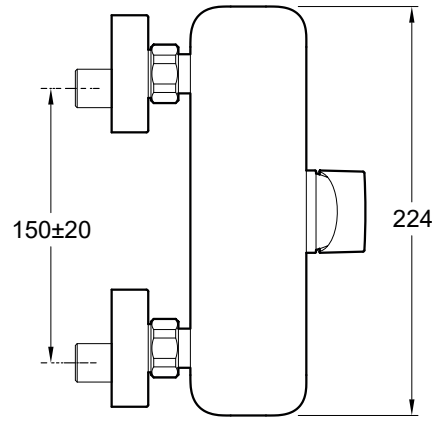

*Jacob Delafon*

ODEON RIVE GAUCHE

|  |     |              |
|--|-----|--------------|
|  | Bar | 0.5 < 3 < 6  |
|  | °C  | 55 < 60 < 65 |

E21028-\*\*-\*\*  
E21029-\*\*-\*\*

E21033-\*\*-\*\*

E21030-\*\*-\*\*  
E21031-\*\*-\*\*

E21035-\*\*-\*\*

E21036-\*\*-\*\*

1

2

2

3

3