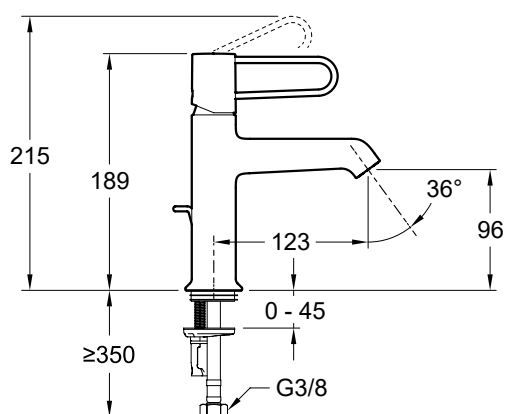

*Jacob Delafon*

ODEON RIVE GAUCHE

|  |     |              |
|--|-----|--------------|
|  | Bar | 0.5 < 3 < 6  |
|  | °C  | 55 < 60 < 65 |

E21028-\*\*-\*\*  
E21029-\*\*-\*\*

E21033-\*\*-\*\*

E21030-\*\*-\*\*  
E21031-\*\*-\*\*

E21035-\*\*-\*\*

E21036-\*\*-\*\*

1

2

2

3

3