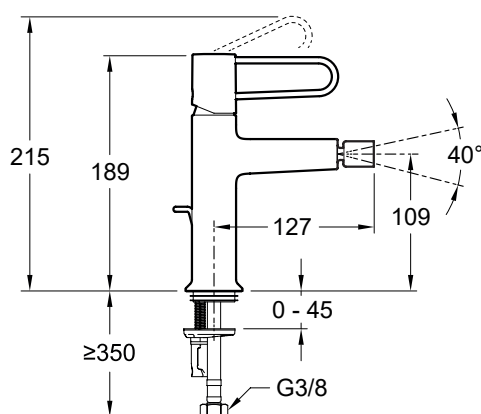

*Jacob Delafon*

ODEON RIVE GAUCHE

|  |     |              |
|--|-----|--------------|
|  | Bar | 0.5 < 3 < 6  |
|  | °C  | 55 < 60 < 65 |

E21028-\*\*-\*\*  
E21029-\*\*-\*\*

E21033-\*\*-\*\*

E21030-\*\*-\*\*  
E21031-\*\*-\*\*

E21035-\*\*-\*\*

E21036-\*\*-\*\*

1

2

2

3

3