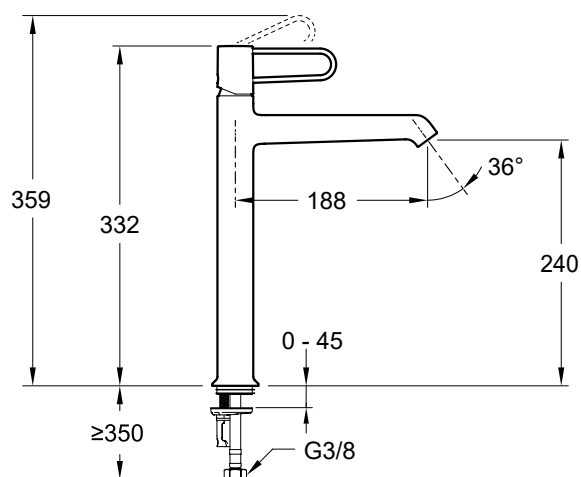

*Jacob Delafon*

ODEON RIVE GAUCHE

|  |     |              |
|--|-----|--------------|
|  | Bar | 0.5 < 3 < 6  |
|  | °C  | 55 < 60 < 65 |

E21028-\*\*-\*\*  
E21029-\*\*-\*\*

E21033-\*\*-\*\*

E21030-\*\*-\*\*  
E21031-\*\*-\*\*

E21035-\*\*-\*\*

E21036-\*\*-\*\*

1

2

2

3

3