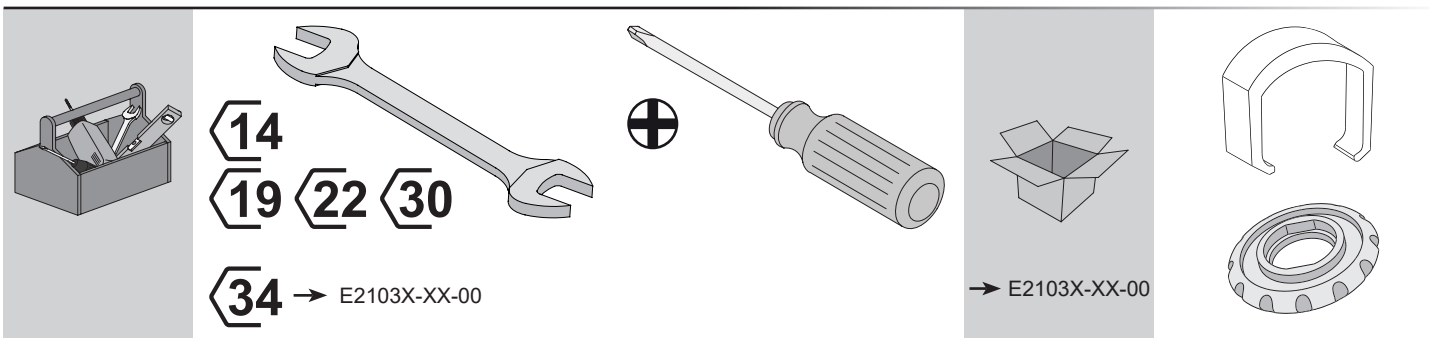

*Jacob Delafon*

ODEON RIVE GAUCHE

|  |     |              |
|--|-----|--------------|
|  | Bar | 0.5 < 3 < 6  |
|  | °C  | 55 < 60 < 65 |

E21028-\*\*-\*\*  
E21029-\*\*-\*\*

E21033-\*\*-\*\*

E21030-\*\*-\*\*  
E21031-\*\*-\*\*