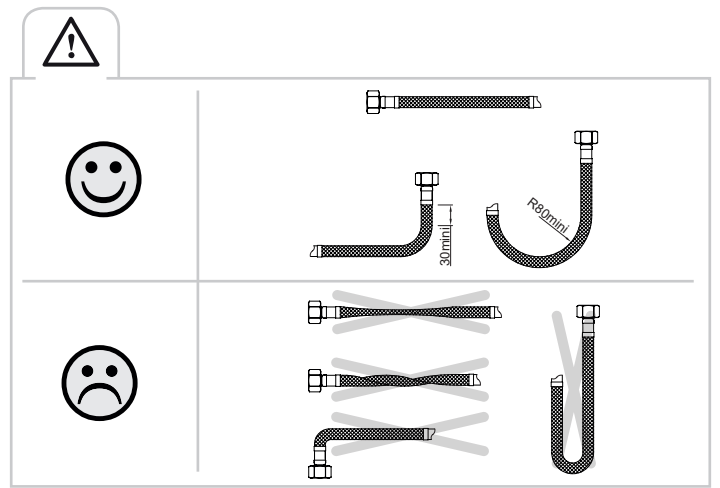

*Jacob Delafon*

ODEON RIVE GAUCHE

|  |     |              |
|--|-----|--------------|
|  | Bar | 0.5 < 3 < 6  |
|  | °C  | 55 < 60 < 65 |

E21028-\*\*-\*\*  
E21029-\*\*-\*\*

E21033-\*\*-\*\*

E21030-\*\*-\*\*  
E21031-\*\*-\*\*

E21035-\*\*-\*\*

E21036-\*\*-\*\*

1

2

2

3

3