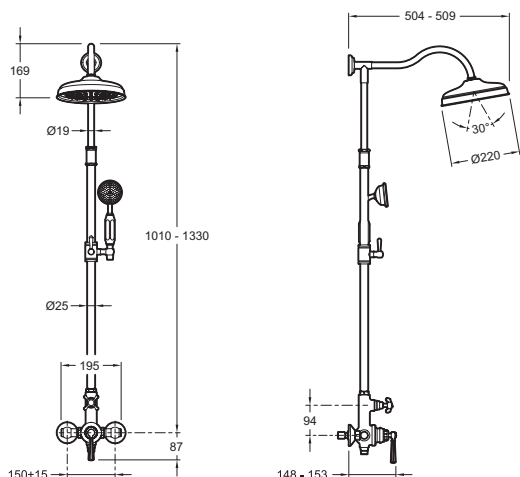

E24311

Коллекция: CLÉO 1889

Отделки*:

BGG - Бежевое золото

CP - Хром

Общие характеристики:

Преимущества для конечного пользователя

- Очарование ретро стиля: Классические линии, благородный металл, коллекция в стиле ретро.
- Экономия воды : Расход ограничен 9 л/мин.
- Оригинальная керамическая ручка : Керамическая граненая ручка смесителя, играя со светом, придает особый блеск пространству. Этот благородный материал подчеркивает подлинный стиль душевой колонны.

Преимущества при монтаже

- Простая установка : Регулируемая перед монтажом стойка

Технические характеристики

- МАТЕРИАЛ : N/A
- ТИП УСТАНОВКИ : Крепление к стене

Технический чертеж

Спецификация продукта : Душевая колонна. E24311. Коллекция : CLÉO 1889. МАТЕРИАЛ : N/A. ТИП УСТАНОВКИ : Крепление к стене.