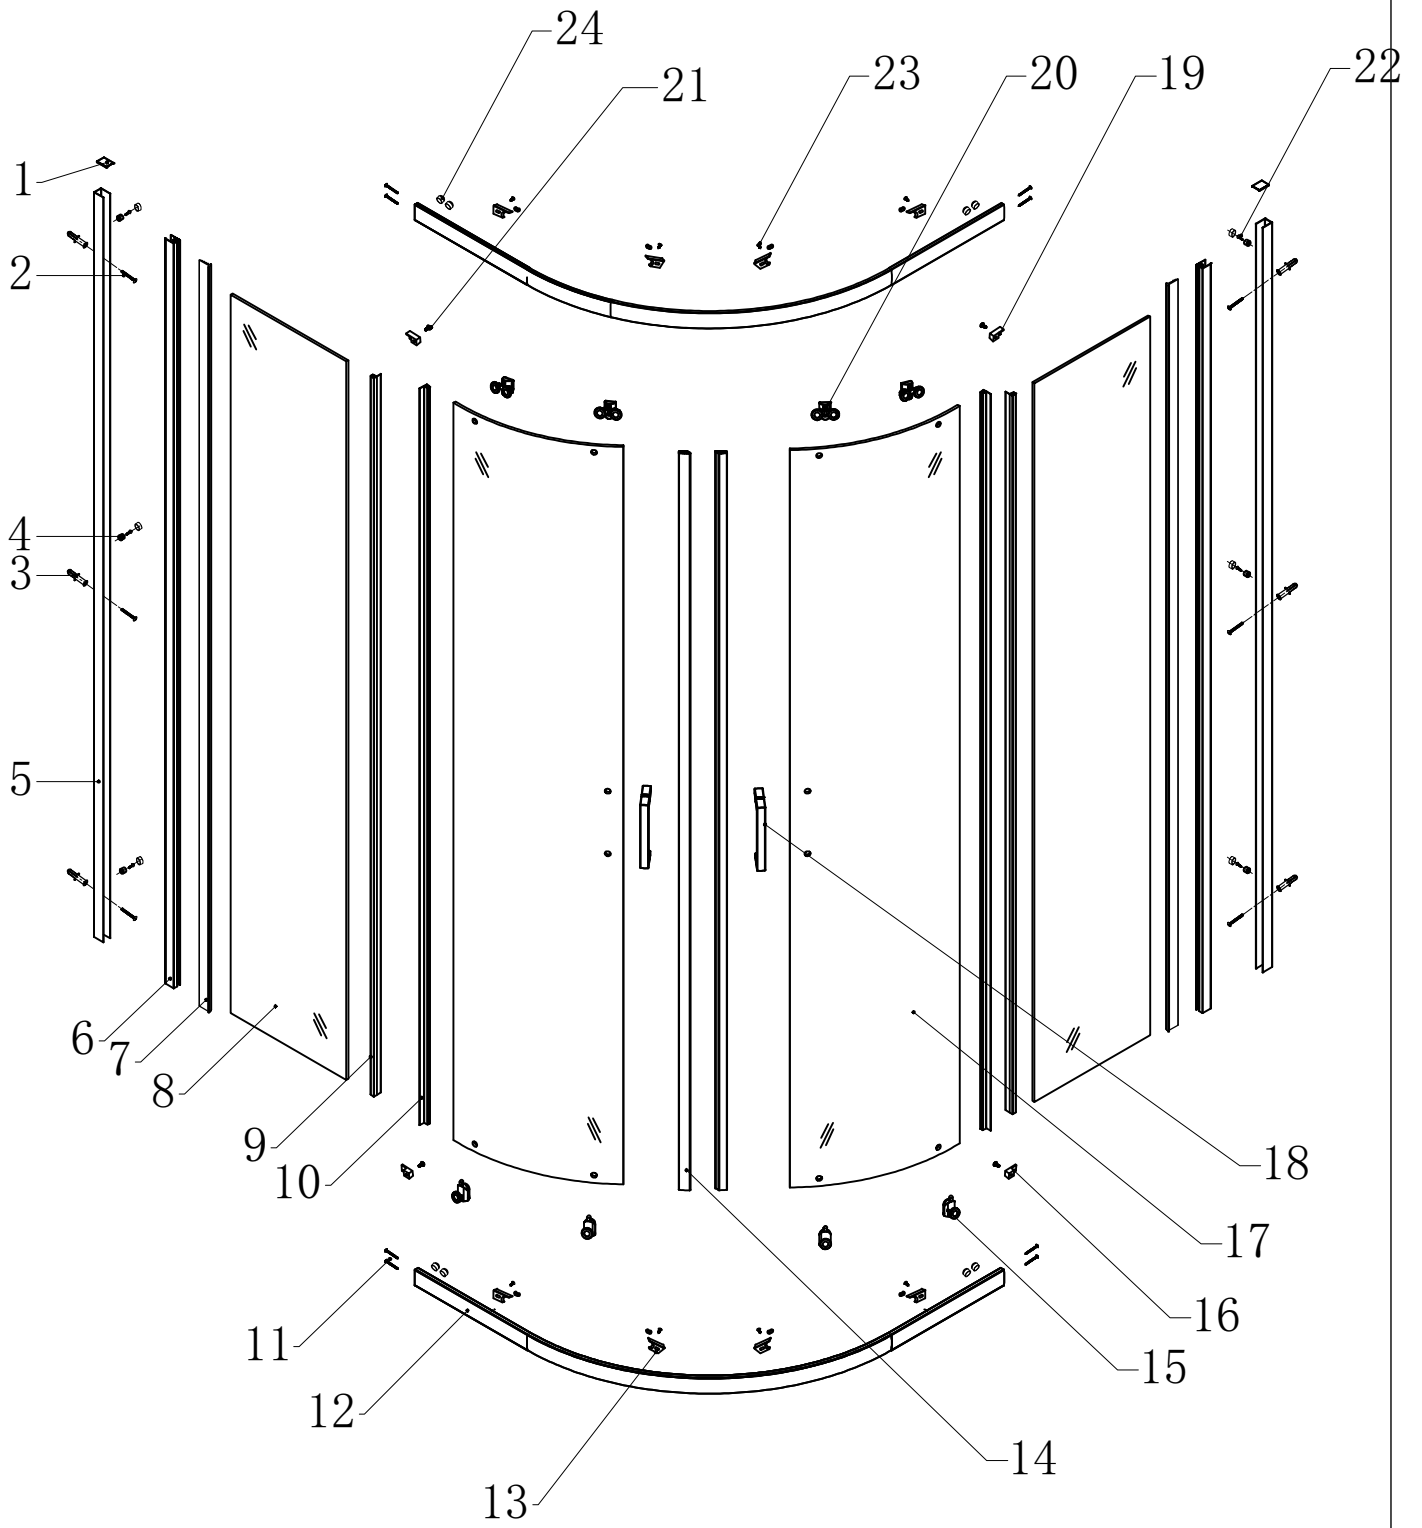

условный размер	размер с диапазоном регулировок	ширина входа
	A	B
800x800x1850	785-800	430 ± 10
900x900x1850	885-900	550 ± 10

2.8 6

№	изображение		количество шт.	
1		L/R	2	
2		ST3. 9X35	6	
3			6	
4			6	
5		2		
6			2	
7			2	
8			2	
9		S	2	
10		L	2	
11		ST3. 5X35	8	
12			2	
13			8	
14			2	
15			4	
16			2	

	A
800x800	785-800
900x900	885-900