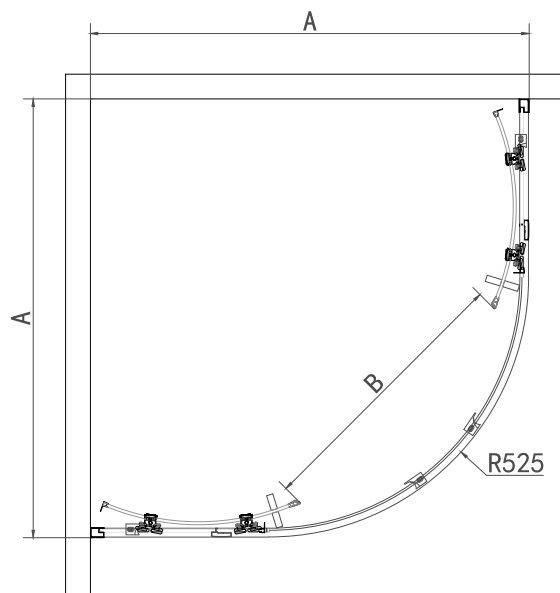

условный размер	размер с диапазоном регулировок	ширина входа
	A	B
800x800x1850	785-800	430 ± 10
900x900x1850	885-900	550 ± 10

2.8 6

№	изображение		количество шт.	
1		L/R	2	
2		ST3. 9X35	6	
3			6	
4			6	
5		2		
6			2	
7			2	
8			2	
9		S	2	
10		L	2	
11		ST3. 5X35	8	
12			2	
13			8	
14			2	
15			4	
16			2	

	A
800x800	785-800
900x900	885-900