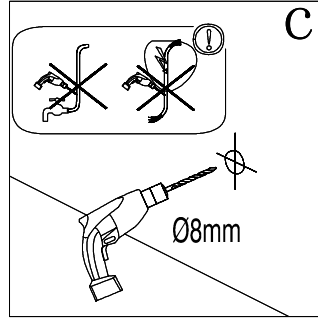

A
800x800	785-800
900x900	885-900