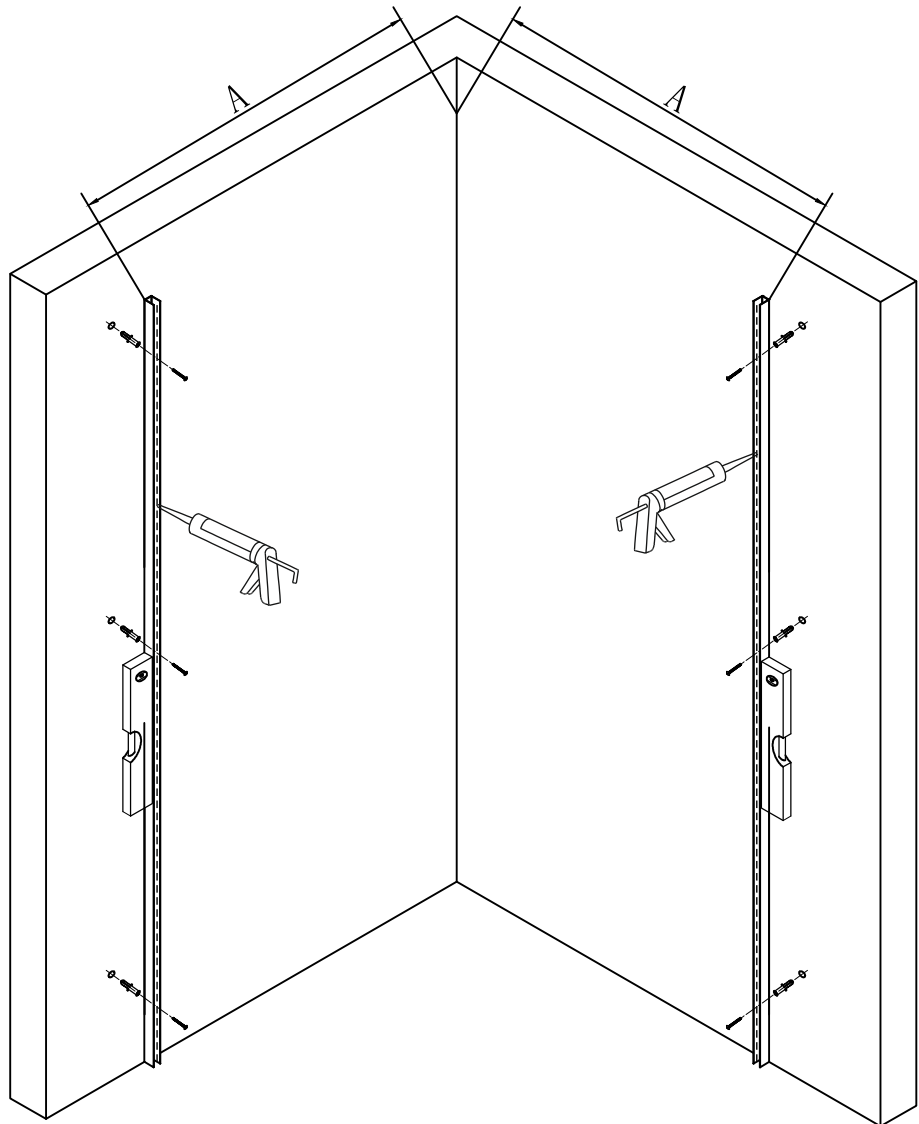

условный размер	размер с диапазоном регулировок	ширина входа
	A	B
800x800x1850	785-800	430 ± 10
900x900x1850	885-900	550 ± 10

2.8 6

№	изображение		количество шт.	
1		L/R	2	
2		ST3. 9X35	6	
3			6	
4			6	
5		2		
6			2	
7			2	
8			2	
9		S	2	
10		L	2	
11		ST3. 5X35	8	
12			2	
13			8	
14			2	
15			4	
16			2	

	A
800x800	785-800
900x900	885-900