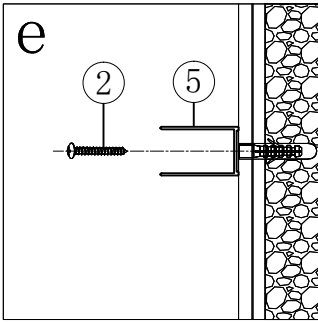

A
800x800	785-800
900x900	885-900